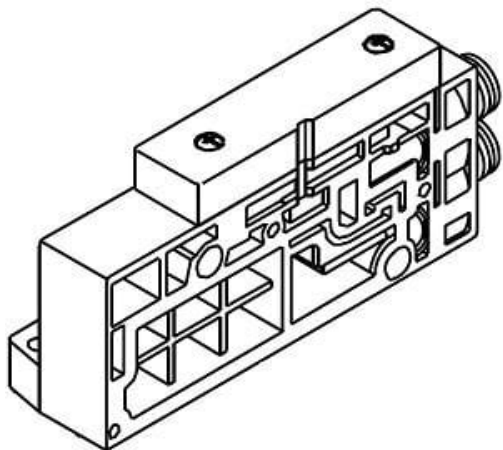

## Płyta końcowa (SV2000-52U-1ARS-C10) - SMC

**Numer artykułu SKU:  
SV2000-52U-1ARS-C10**

Numer artykułu producenta:  
-----

Czas wysyłki: Do 3-5 dni

## DANE TECHNICZNE

Nr kat.

SV2000-52U-1ARS-C10