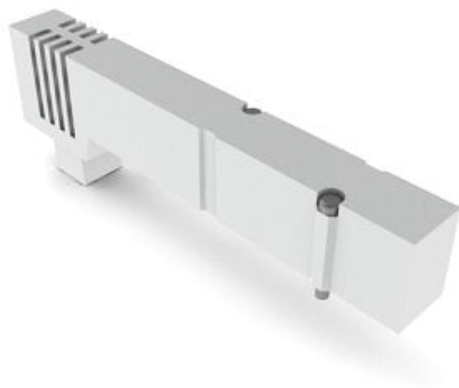

Najszerza
oferta
pneumatyki
w Polsce

Szybka dostawa
24 h / 48 h

Biuro Obsługi Klienta
+48 71 799 45 81

Płyta zaślepiająca (SV2000-67-1A) - SMC

**Numer artykułu SKU:
SV2000-67-1A**

Numer artykułu producenta:

Czas wysyłki: Do 3-5 dni

OPIS PRODUKTU

DANE TECHNICZNE

Nr kat.

SV2000-67-1A