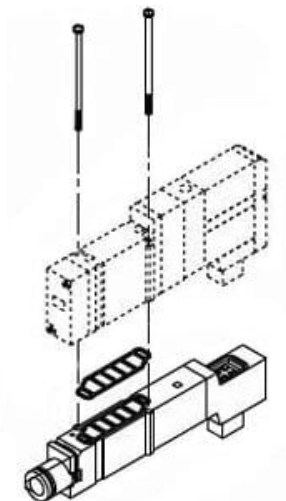

Indywidualny dystans SUP (SV2000-88-1A) - SMC

**Numer artykułu SKU:
SV2000-88-1A**

Numer artykułu producenta:

Czas wysyłki: 5 tygodni

OPIS PRODUKTU

Dane techniczne

Seria SV2000

Typ dystansowy Indywidualne dystanse SUP + indywidualne dystanse EXH (podwójne ułożenie)

Typ gwintu Rc

DANE TECHNICZNE

Nr kat.

SV2000-88-1A