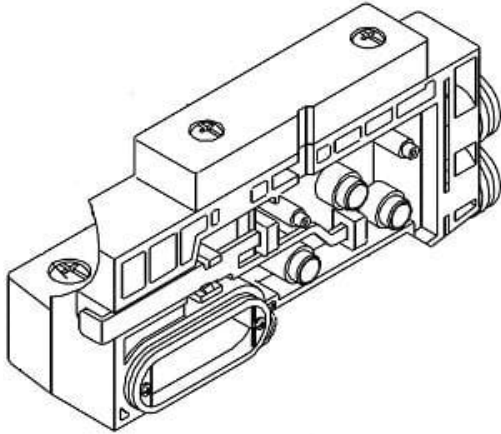

## Płyta końcowa (SV2000-52U-2A-00) - SMC

**Numer artykułu SKU:**  
**SV2000-52U-2A-00**

Numer artykułu producenta:

-----

Czas wysyłki: Do 5-7 dni