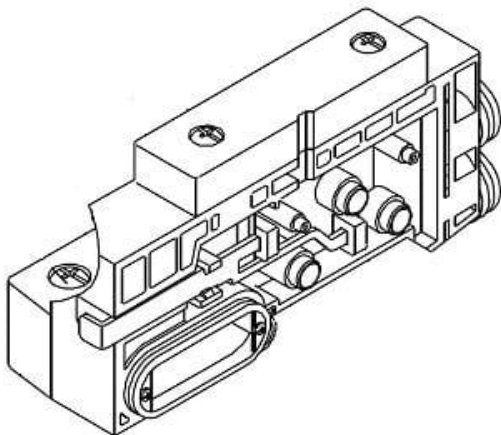

Najszerza
oferta
pneumatyki
w Polsce

Szybka dostawa
24 h / 48 h

Biuro Obsługi Klienta
+48 71 799 45 81

Płyta końcowa, seria SV2000-52U-2A-C10 (SV2000-52U-2A-C10) - SMC

**Numer artykułu SKU:
SV2000-52U-2A-C10**

Numer artykułu producenta:

Czas wysyłki: Do 3-5 dni

OPIS PRODUKTU

DANE TECHNICZNE

Nr kat.

SV2000-52U-2A-C10