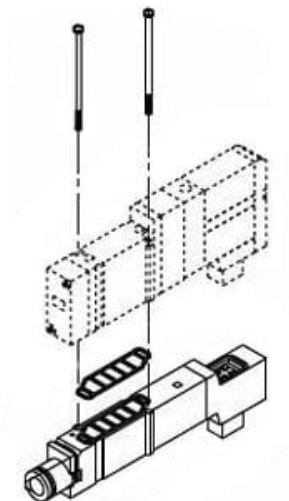

## Zespół dystansowy SUP (SV3000-38-1FA) - SMC

**Numer artykułu SKU:  
SV3000-38-1FA**

Numer artykułu producenta:  
-----

Czas wysyłki: Do 5-7 dni

## Dane techniczne

Seria SV3000

Typ dystansowy Indywidualna podkładka dystansowa SUP

Typ gwintu G

### DANE TECHNICZNE

Rodzaj gwintu	G	Nr kat.	SV3000-38-1FA
---------------	---	---------	---------------