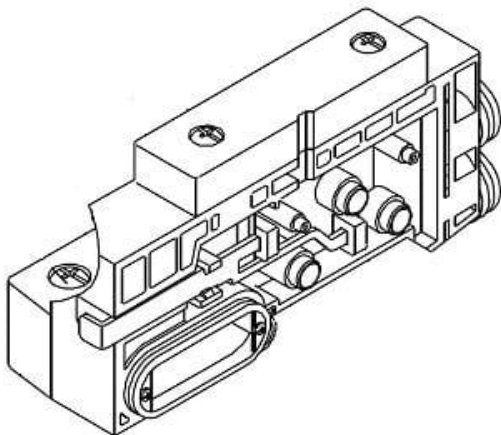

## Płyta końcowa z portami P,R (SV2000-52U-2AR-C10) - SMC

**Numer artykułu SKU:  
SV2000-52U-2AR-C10**

Numer artykułu producenta:  
-----

Czas wysyłki: Do 5-7 dni

## DANE TECHNICZNE

Nr kat.

SV2000-52U-2AR-C10