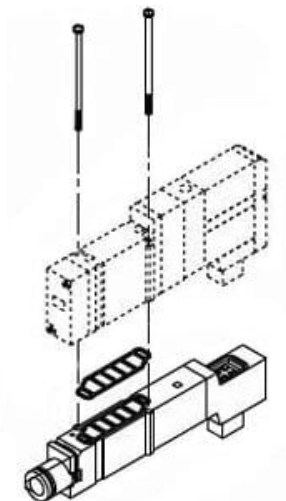

## Przedłużka wydechowa SV3000 (SV3000-39-1A) - SMC

**Numer artykułu SKU:  
SV3000-39-1A**

Numer artykułu producenta:  
-----

Czas wysyłki: 5 tygodni

## Dane techniczne

Zasilanie / odpowietrzanie 39 (Odpowietrzanie)

Gwint R

### DANE TECHNICZNE

Rodzaj gwintu	R	Nr kat.	SV3000-39-1A
---------------	---	---------	--------------