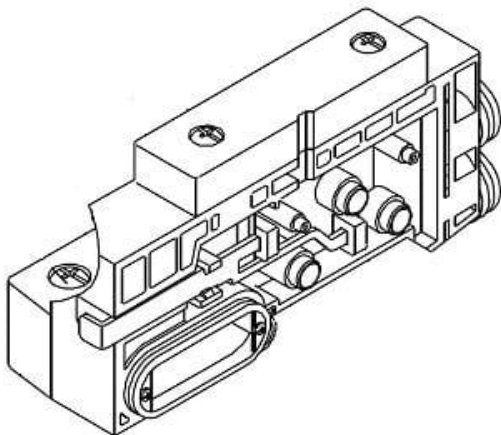

## Płyta końcowa, seria SV2000-52U-2ARS-C10 (SV2000-52U-2ARS-C10) - SMC

**Numer artykułu SKU:  
SV2000-52U-2ARS-C10**

Numer artykułu producenta:  
-----

Czas wysyłki: 4 tygodnie

### DANE TECHNICZNE

Nr kat.

SV2000-52U-2ARS-C10