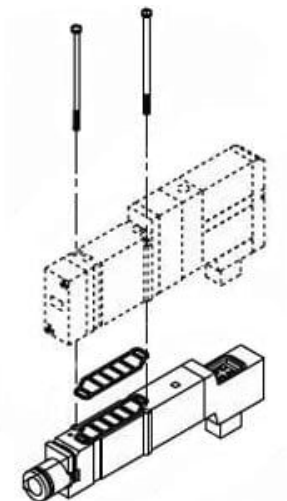

Przekładka wydechowa (SV3000-39-1FA) - SMC

**Numer artykułu SKU:
SV3000-39-1FA**

Numer artykułu producenta:

Czas wysyłki: Do 5-7 dni

OPIS PRODUKTU

Dane techniczne

Zasilanie / odpowietrzanie 39 (Odpowietrzanie)

Gwint

F (G)

DANE TECHNICZNE

Rodzaj gwintu	G	Nr kat.	SV3000-39-1FA
---------------	---	---------	---------------