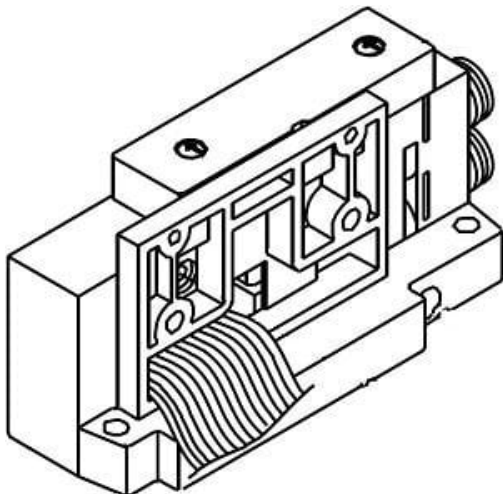

Najszerza
oferta
pneumatyki
w Polsce

Szybka dostawa
24 h / 48 h

Biuro Obsługi Klienta
+48 71 799 45 81

Płyta końcowa z połączeniem D-SUB dla SV3*00 (SV3000-51D1-13A-00) - SMC

Numer artykułu SKU:
SV3000-51D1-13A-00

Numer artykułu producenta:

Czas wysyłki: 6 tygodni

OPIS PRODUKTU

DANE TECHNICZNE

Nr kat.

SV3000-51D1-13A-00