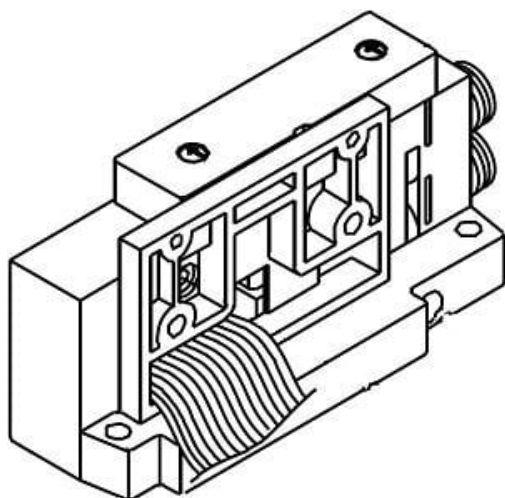

Najszerza
oferta
pneumatyki
w Polsce

Szybka dostawa
24 h / 48 h

Biuro Obsługi Klienta
+48 71 799 45 81

Płyta końcowa z połączeniem D-SUB dla SV3*00 (SV3000-51D1-13AR-C12) - SMC

Numer artykułu SKU:
SV3000-51D1-13AR-C12

Numer artykułu producenta:

Czas wysyłki: 6 tygodni

OPIS PRODUKTU

DANE TECHNICZNE

Nr kat.

SV3000-51D1-13AR-C12