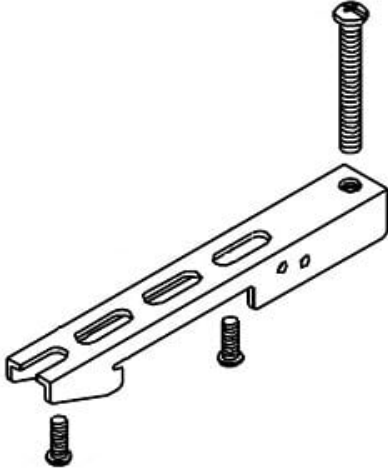

Najszerza oferta pneumatyki w Polsce

Szybka dostawa 24 h / 48 h

Biuro Obsługi Klienta +48 71 799 45 81

Uchwyt szynowy (SV3000-69A) - SMC

Numer artykułu SKU:
SV3000-69A

Numer artykułu producenta:

Czas wysyłki: Do 5-7 dni