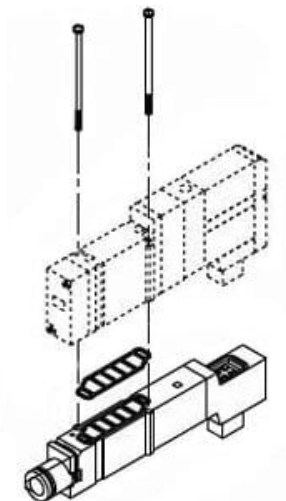

Spacer, indywidualny (SV4000-38-1FA) - SMC

Numer artykułu SKU:
SV4000-38-1FA

Numer artykułu producenta:

Czas wysyłki: 1-2 tygodnie

OPIS PRODUKTU

Dane techniczne

Seria SV4000

Typ dystansowy Indywidualna podkładka dystansowa SUP

Typ gwintu G

DANE TECHNICZNE

Nr kat.

SV4000-38-1FA