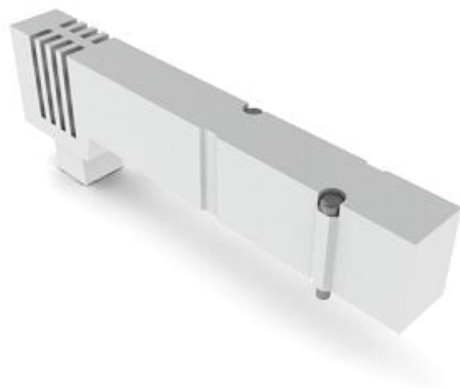

Najszerza
oferta
pneumatyki
w Polsce

Szybka dostawa
24 h / 48 h

Biuro Obsługi Klienta
+48 71 799 45 81

Płyta zaślepiająca (SV4000-67-1A) - SMC

**Numer artykułu SKU:
SV4000-67-1A**

Numer artykułu producenta:

Czas wysyłki: 4 tygodnie

OPIS PRODUKTU

DANE TECHNICZNE

Nr kat.

SV4000-67-1A