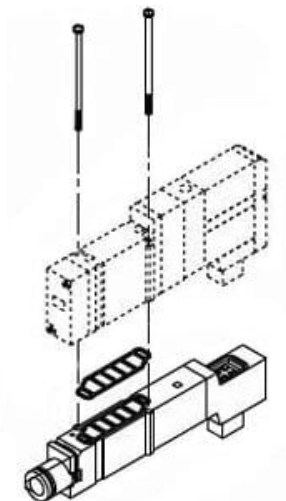

## Spacer wydechowy indywidualny (SV3000-39-1NA) - SMC

**Numer artykułu SKU:  
SV3000-39-1NA**

Numer artykułu producenta:  
-----

Tylko na zamówienie

## Dane techniczne

Zasilanie / odpowietrzanie 39 (Odpowietrzanie)

Gwint N (NPT)