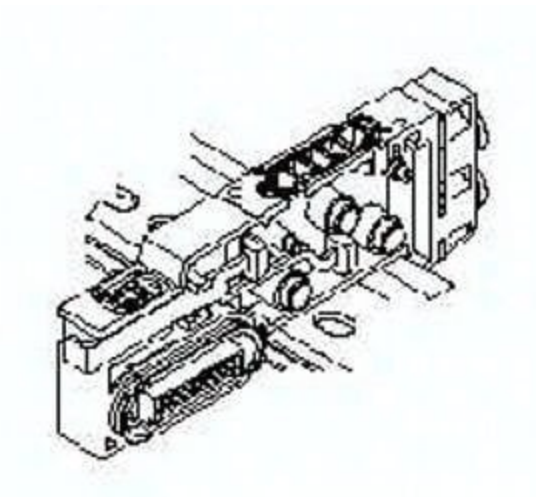

Najszerza
oferta
pneumatyki
w Polsce

Szybka dostawa
24 h / 48 h

Biuro Obsługi Klienta
+48 71 799 45 81

Płyta mocująca pojedyncza SV1000-50-3A-C3, SMC

**Numer artykułu SKU:
OT-SMC060152**

Numer artykułu producenta:

Tylko na zamówienie

OPIS PRODUKTU

SV1000-50-3A-C3 SV1000-50-3A-C3 SMC Einzelanschlussplatte

DANE TECHNICZNE

Nr kat.

OT-SMC060152

Data wygenerowania podsumowania: 05.06.2026r, g. 05:51