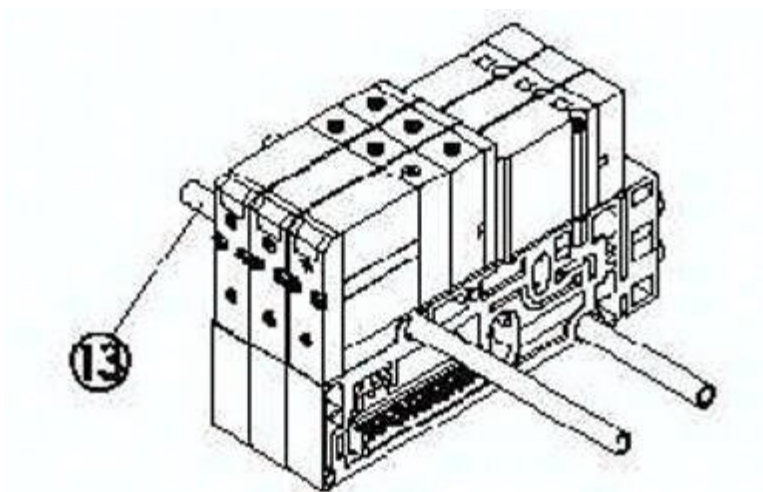

Pręt mocujący do wyspy SV1000-55-1-15, do 15-pozycji, SMC

**Numer artykułu SKU:
OT-SMC060246**

Numer artykułu producenta:

Tylko na zamówienie

OPIS PRODUKTU

SV1000-55-1-15 SV1000-55-1-15 SMC Zuganker für 15 Stationen

DANE TECHNICZNE

Nr kat.

OT-SMC060246