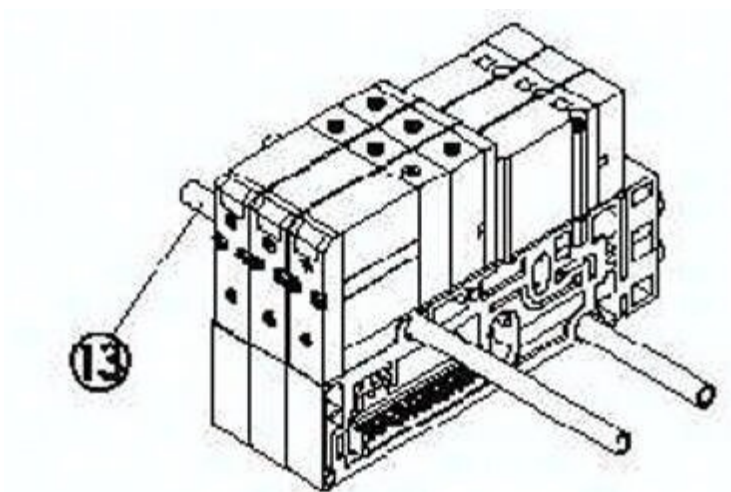

## Pręt mocujący do wyspy SV1000-55-1-17, do 17-pozycji, SMC

**Numer artykułu SKU:  
OT-SMC060248**

Numer artykułu producenta:  
-----

Tylko na zamówienie

## OPIS PRODUKTU

SV1000-55-1-17 SV1000-55-1-17 SMC Zuganker für 17 Stationen