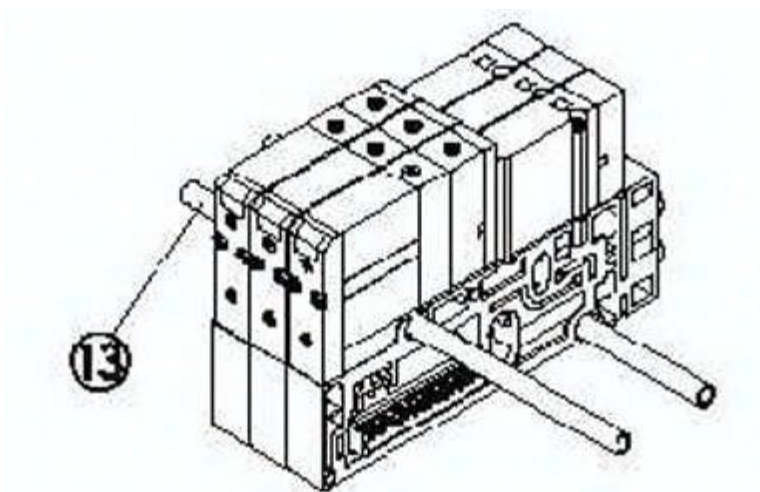

Pręt mocujący do wyspy SV1000-55-1-19, do 19-pozycji, SMC

**Numer artykułu SKU:
OT-SMC060250**

Numer artykułu producenta:

Tylko na zamówienie

OPIS PRODUKTU

SV1000-55-1-19 SV1000-55-1-19 SMC Zuganker für 19 Stationen

DANE TECHNICZNE

Nr kat.

OT-SMC060250