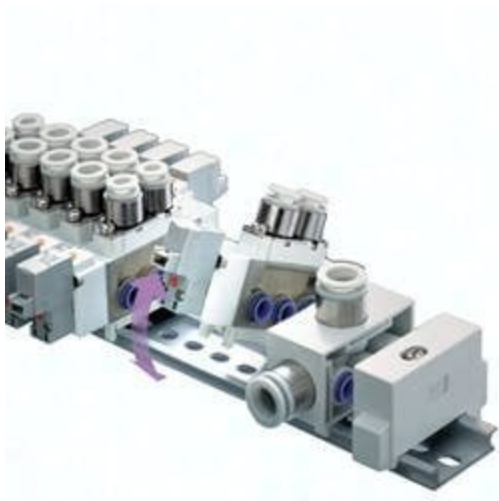

Wyspa zaworowa kasetowa, 2-pozycje SS5Y5-60-02B-Q, SMC

Numer artykułu SKU:
SS5Y5-60-02B-Q

Numer artykułu producenta:

Czas wysyłki: 7 tygodni

OPIS PRODUKTU

SS5Y5-60-02B-Q SS5Y5-60-02B-Q SMC Vielfachanschlussplatte

DANE TECHNICZNE

Nr kat.

SS5Y5-60-02B-Q