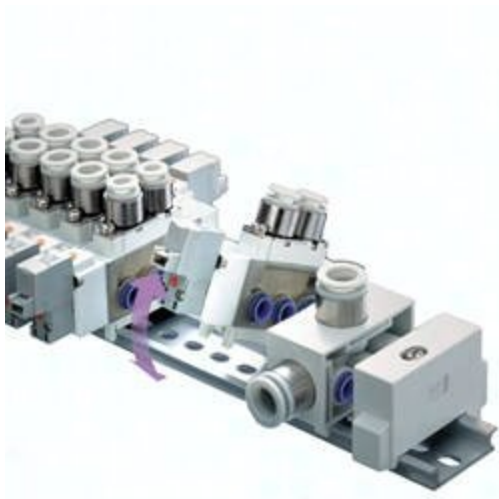

## Wyspa zaworowa kasetowa, 10-pozycji SS5Y5-60-10U-Q, SMC

**Numer artykułu SKU:**  
**SS5Y5-60-10U-Q**

Numer artykułu producenta:  
-----

Czas wysyłki: 7 tygodni

## OPIS PRODUKTU

SS5Y5-60-10U-Q SS5Y5-60-10U-Q SMC Vielfachanschlussplatte