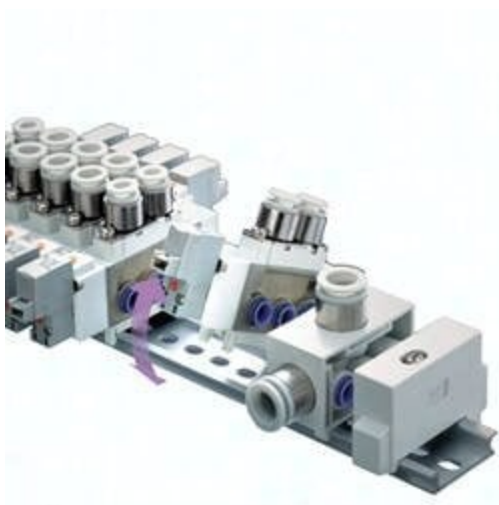

Wyspa zaworowa kasetowa, 12-pozycji SS5Y5-60-12B-Q, SMC

Numer artykułu SKU:
SS5Y5-60-12B-Q

Numer artykułu producenta:

Czas wysyłki: 7 tygodni

OPIS PRODUKTU

SS5Y5-60-12B-Q SS5Y5-60-12B-Q SMC Vielfachanschlussplatte

DANE TECHNICZNE

Nr kat.

SS5Y5-60-12B-Q