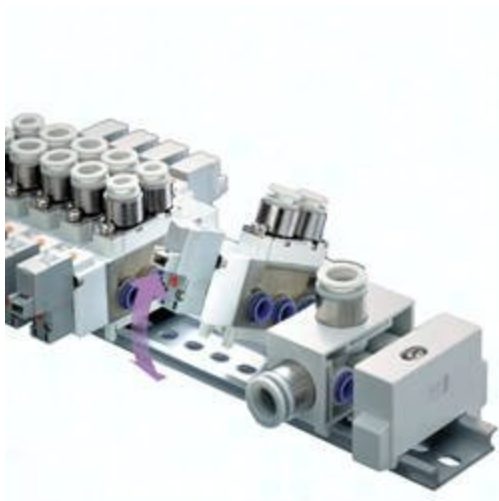

## Wyspa zaworowa kasetowa, 20-pozycji SS5Y5-60-20B-Q, SMC

**Numer artykułu SKU:**  
**SS5Y5-60-20B-Q**

Numer artykułu producenta:  
-----

Czas wysyłki: 7 tygodni

## OPIS PRODUKTU

SS5Y5-60-20B-Q SS5Y5-60-20B-Q SMC Vielfachanschlussplatte