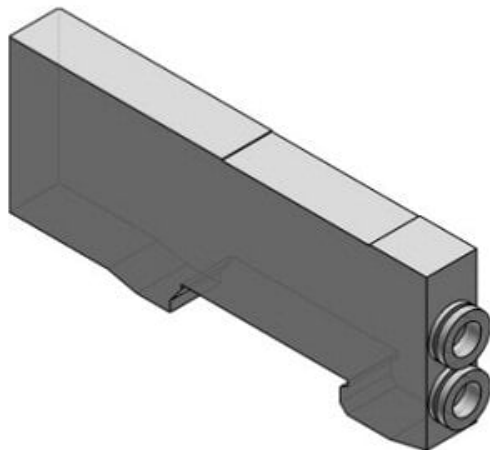

Najszersza
oferta
pneumatyki
w Polsce

Szybka dostawa
24 h / 48 h

Biuro Obsługi Klienta
+48 71 799 45 81

Zespół bloku rozdzielacza (SX3000-50-1A-C4-Q) - SMC

Numer artykułu SKU:
SX3000-50-1A-C4-Q

Numer artykułu producenta:

Czas wysyłki: Do 3-5 dni

OPIS PRODUKTU

DANE TECHNICZNE

Nr kat.

SX3000-50-1A-C4-Q