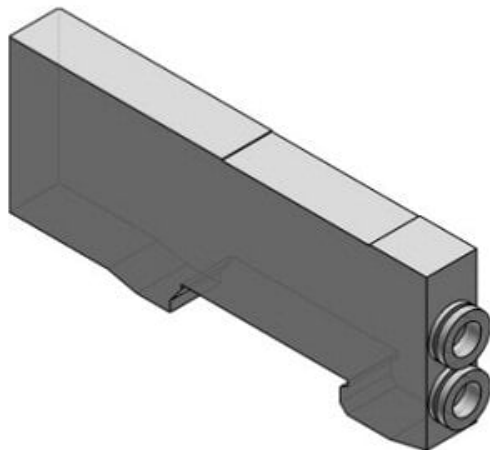

Najszersza
oferta
pneumatyki
w Polsce

Szybka dostawa
24 h / 48 h

Biuro Obsługi Klienta
+48 71 799 45 81

Blok rozdzielczy (SX3000-50-2A-C4-Q) - SMC

Numer artykułu SKU:
SX3000-50-2A-C4-Q

Numer artykułu producenta:

Czas wysyłki: 7 tygodni

OPIS PRODUKTU

DANE TECHNICZNE

Nr kat.

SX3000-50-2A-C4-Q