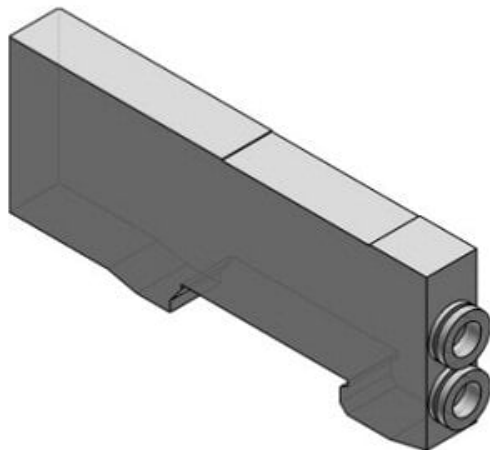

## Blok rozdzielczy (SX3000-50-3A-C4-Q) - SMC

**Numer artykułu SKU:**  
**SX3000-50-3A-C4-Q**

Numer artykułu producenta:  
-----

Czas wysyłki: 7 tygodni