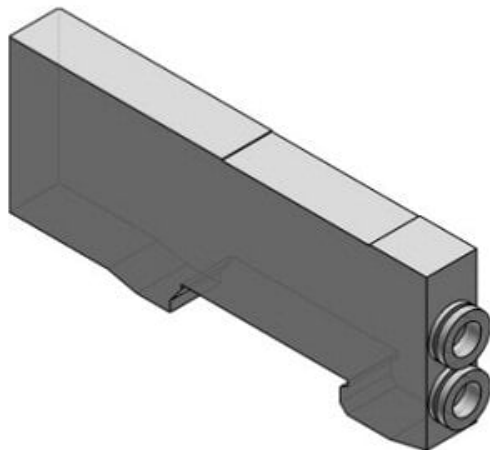

## Zespół bloku rozdzielacza dla SX3000, typ 45 (SX3000-50-3A-C6-Q) - SMC

**Numer artykułu SKU:**  
**SX3000-50-3A-C6-Q**

Numer artykułu producenta:  
-----

Czas wysyłki: 7 tygodni