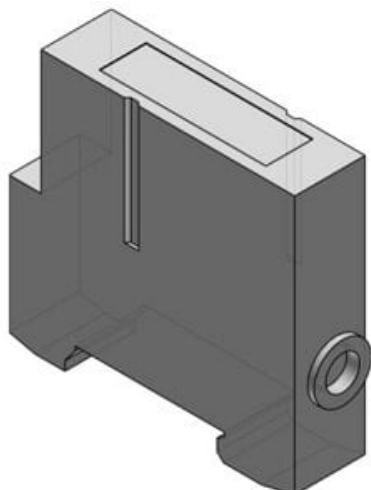

## Zespół bloku SUP (SX3000-51-3A) - SMC

**Numer artykułu SKU:**  
**SX3000-51-3A**

Numer artykułu producenta:  
-----

Czas wysyłki: Do 3-5 dni