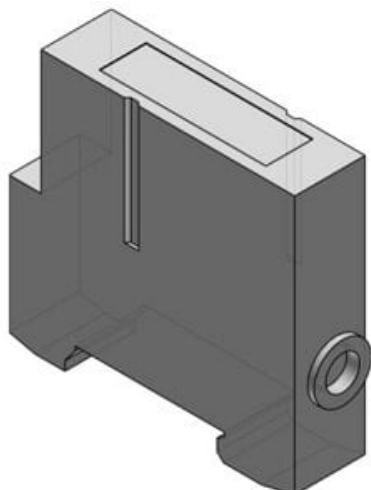

## Zespół bloku SUP/EXH (SX3000-51-5A) - SMC

**Numer artykułu SKU:**  
**SX3000-51-5A**

Numer artykułu producenta:  
-----

Czas wysyłki: 7 tygodni