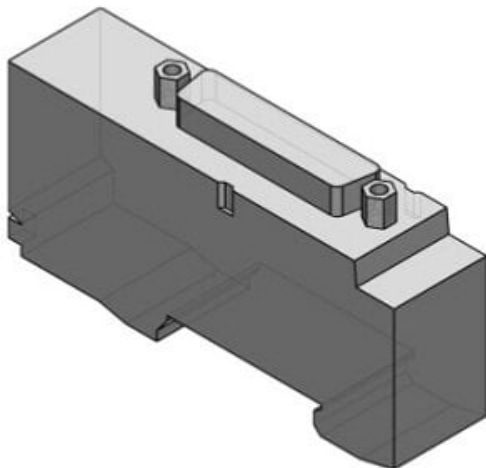

Najszerza
oferta
pneumatyki
w Polsce

Szybka dostawa
24 h / 48 h

Biuro Obsługi Klienta
+48 71 799 45 81

Zespół bloku łącznika (SX5000-64-1NA) - SMC

Numer artykułu SKU:
SX5000-64-1NA

Numer artykułu producenta:

Czas wysyłki: 7 tygodni

OPIS PRODUKTU

DANE TECHNICZNE

Nr kat.

SX5000-64-1NA