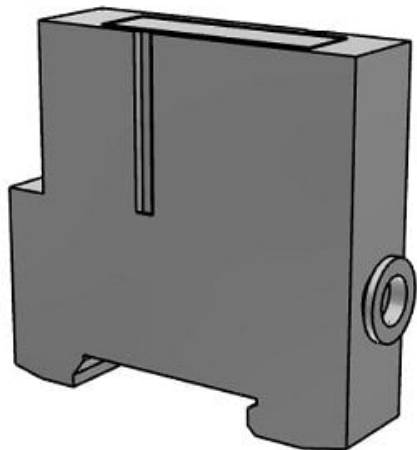

Najszerza
oferta
pneumatyki
w Polsce

Szybka dostawa
24 h / 48 h

Biuro Obsługi Klienta
+48 71 799 45 81

Zespół bloku końcowego (SX3000-52-2A-Q) - SMC

Numer artykułu SKU:
SX3000-52-2A-Q

Numer artykułu producenta:

Czas wysyłki: Do 3-5 dni

OPIS PRODUKTU

DANE TECHNICZNE

Nr kat.

SX3000-52-2A-Q