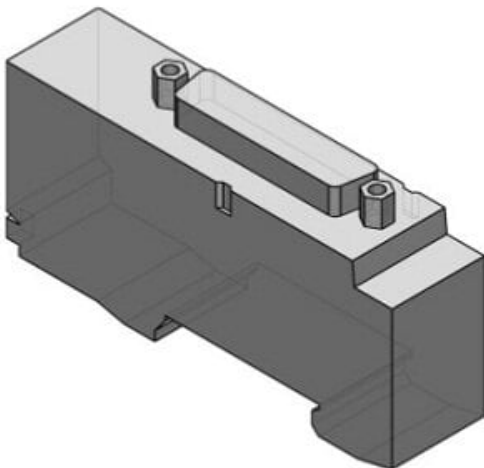

## Zespół łącznika typu płaskiego (SX5000-64-2NA-26) - SMC

**Numer artykułu SKU:**  
**SX5000-64-2NA-26**

Numer artykułu producenta:  
-----

Czas wysyłki: 7 tygodni