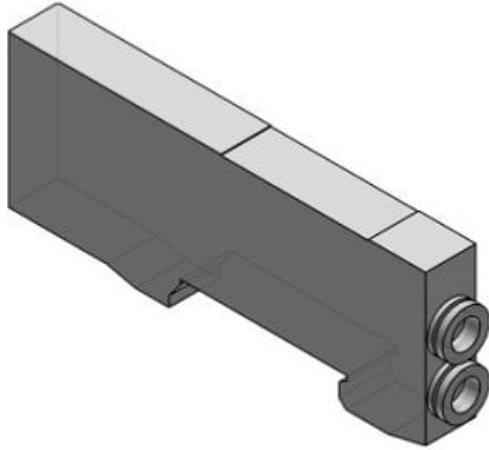

Najszersza
oferta
pneumatyki
w Polsce

Szybka dostawa
24 h / 48 h

Biuro Obsługi Klienta
+48 71 799 45 81

Zespół bloku rozdzielacza z uszczelką (SX5000-50-2A-C6-Q) - SMC

Numer artykułu SKU:
SX5000-50-2A-C6-Q

Numer artykułu producenta:

Czas wysyłki: 7 tygodni

OPIS PRODUKTU

DANE TECHNICZNE

Nr kat.

SX5000-50-2A-C6-Q