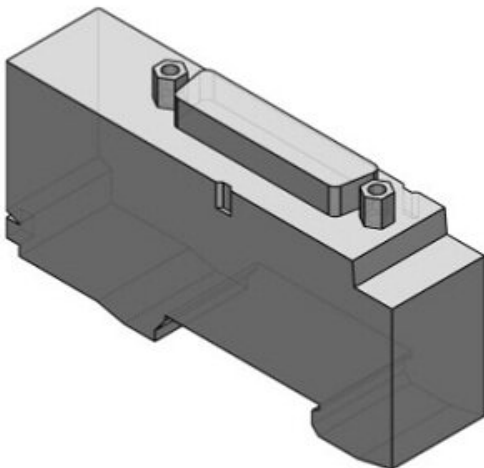

## Zespół łącznika (SX3000-64-1NA) - SMC

Numer artykułu SKU:  
**SX3000-64-1NA**

Numer artykułu producenta:  
-----

Czas wysyłki: 7 tygodni