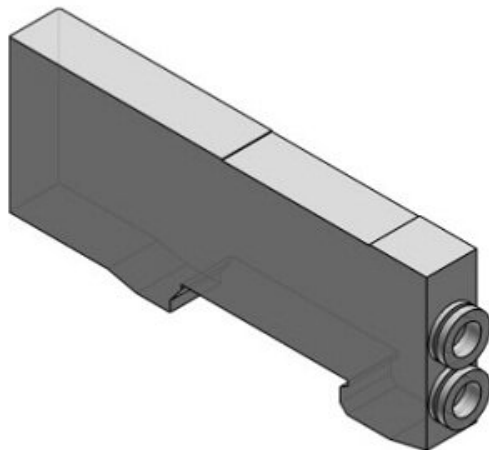

## Blok rozdzielczy (SX5000-50-7A-C8) - SMC

**Numer artykułu SKU:**  
**SX5000-50-7A-C8**

Numer artykułu producenta:  
-----

Czas wysyłki: Do 3-5 dni