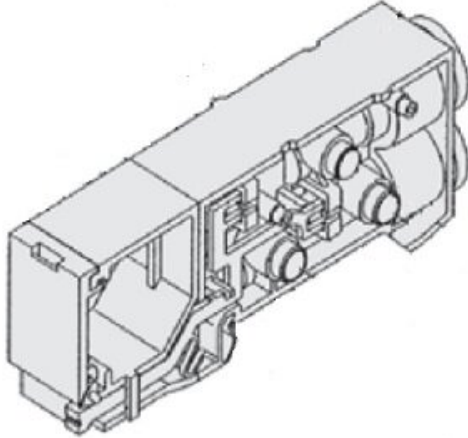

Najszerza
oferta
pneumatyki
w Polsce

Szybka dostawa
24 h / 48 h

Biuro Obsługi Klienta
+48 71 799 45 81

Zespół bloku SUP/EXH (SX5000-51-2A) - SMC

Numer artykułu SKU:
SX5000-51-2A

Numer artykułu producenta:

Czas wysyłki: Do 5-7 dni

OPIS PRODUKTU

DANE TECHNICZNE

Nr kat.

SX5000-51-2A