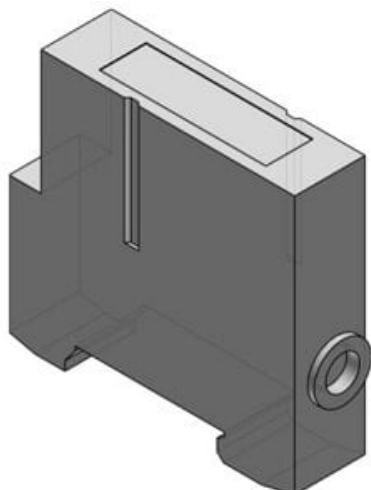

Najszerza
oferta
pneumatyki
w Polsce

Szybka dostawa
24 h / 48 h

Biuro Obsługi Klienta
+48 71 799 45 81

Zespół SUP (SX3000-51-6A) - SMC

Numer artykułu SKU:
SX3000-51-6A

Numer artykułu producenta:

Czas wysyłki: 1-2 tygodnie

OPIS PRODUKTU

DANE TECHNICZNE

Nr kat.

SX3000-51-6A