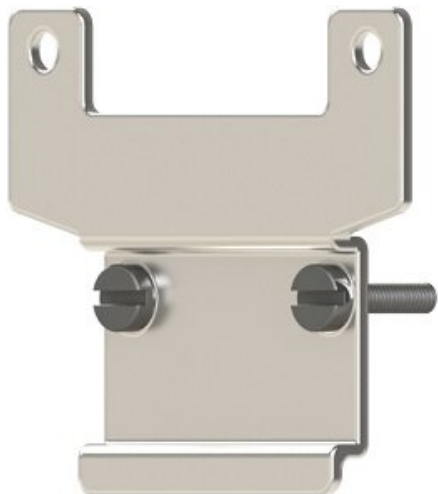

Najszerza
oferta
pneumatyki
w Polsce

Szybka dostawa
24 h / 48 h

Biuro Obsługi Klienta
+48 71 799 45 81

Uchwyt (SX7000-16-1A) - SMC

Numer artykułu SKU:
SX7000-16-1A

Numer artykułu producenta:

Czas wysyłki: Natychmiast

OPIS PRODUKTU

DANE TECHNICZNE

Nr kat.

SX7000-16-1A