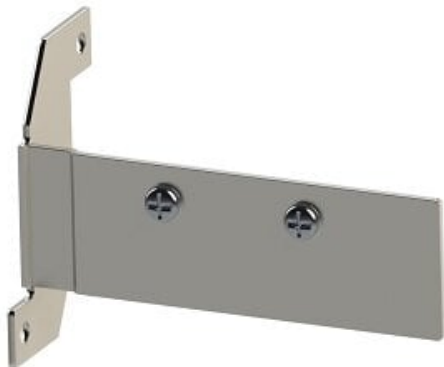

Najszersza
oferta
pneumatyki
w Polsce

Szybka dostawa
24 h / 48 h

Biuro Obsługi Klienta
+48 71 799 45 81

Stopka montażowa (SX7000-16-2A) - SMC

Numer artykułu SKU:
SX7000-16-2A

Numer artykułu producenta:

Czas wysyłki: 24-48h

OPIS PRODUKTU

DANE TECHNICZNE

Nr kat.

SX7000-16-2A