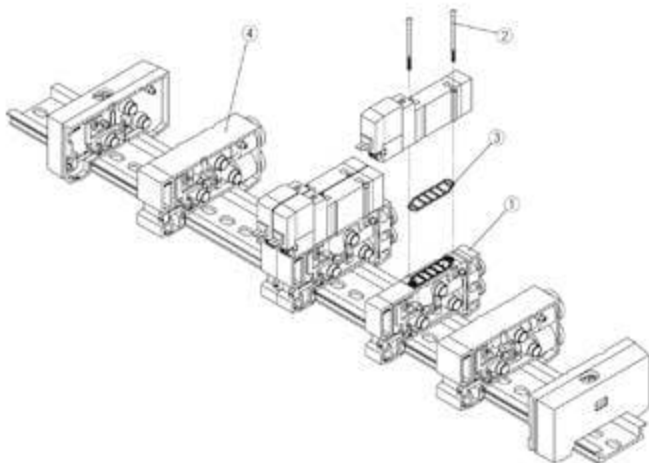

10 szt. Klips do zespołu bloku rozdzielacza SV10 (SX5000-72-1A) - SMC

**Numer artykułu SKU:
SX5000-72-1A**

Numer artykułu producenta:

Tylko na zamówienie

OPIS PRODUKTU

DANE TECHNICZNE

Nr kat.

SX5000-72-1A