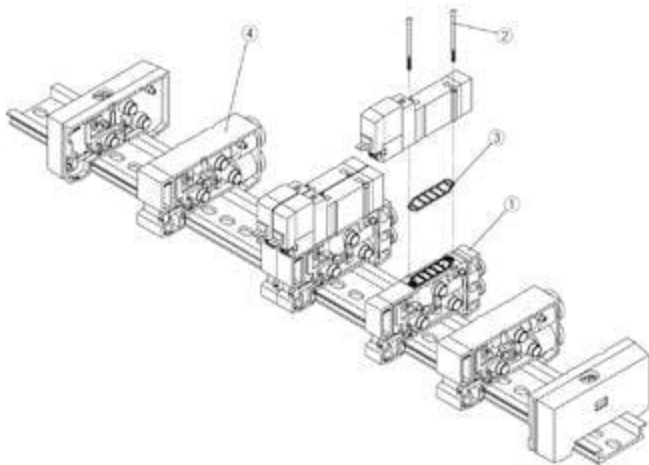

Tłumik wbudowany, część zamienna (SX5000-87-1) - SMC

**Numer artykułu SKU:
SX5000-87-1**

Numer artykułu producenta:

Tylko na zamówienie

OPIS PRODUKTU

DANE TECHNICZNE

Nr kat.

SX5000-87-1