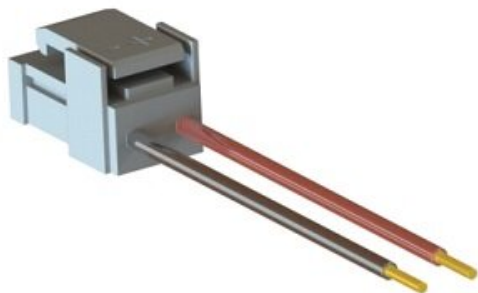

Najszersza
oferta
pneumatyki
w Polsce

Szybka dostawa
24 h / 48 h

Biuro Obsługi Klienta
+48 71 799 45 81

Złącze SY z kablem, elementy zaciskowe EX510 (SY3000-37-80A-6) - SMC

Numer artykułu SKU:
SY3000-37-80A-6

Numer artykułu producenta:

Czas wysyłki: 7 tygodni

OPIS PRODUKTU

DANE TECHNICZNE

Nr kat.

SY3000-37-80A-6