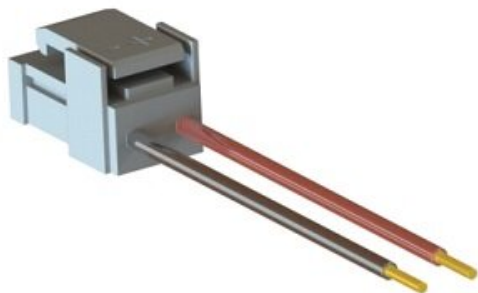

Najszerza
oferta
pneumatyki
w Polsce

Szybka dostawa
24 h / 48 h

Biuro Obsługi Klienta
+48 71 799 45 81

Złącze z kablem do SY z EX510 (SY3000-37-81A-2-4) - SMC

Numer artykułu SKU:
SY3000-37-81A-2-4

Numer artykułu producenta:

Czas wysyłki: 7 tygodni

OPIS PRODUKTU

DANE TECHNICZNE

Nr kat.

SY3000-37-81A-2-4