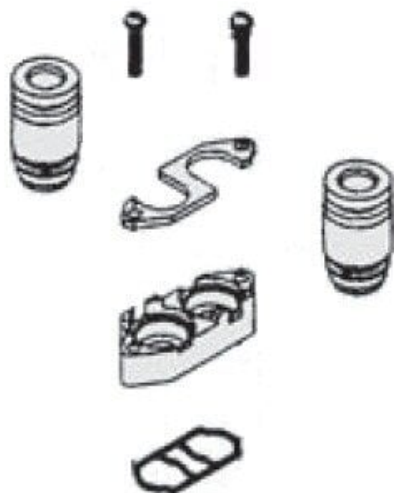

Najszerza
oferta
pneumatyki
w Polsce

Szybka dostawa
24 h / 48 h

Biuro Obsługi Klienta
+48 71 799 45 81

Port block (SY3000-6A-C6) - SMC

Numer artykułu SKU:
SY3000-6A-C6

Numer artykułu producenta:

Czas wysyłki: Do 5-7 dni

OPIS PRODUKTU

DANE TECHNICZNE

Nr kat.

SY3000-6A-C6