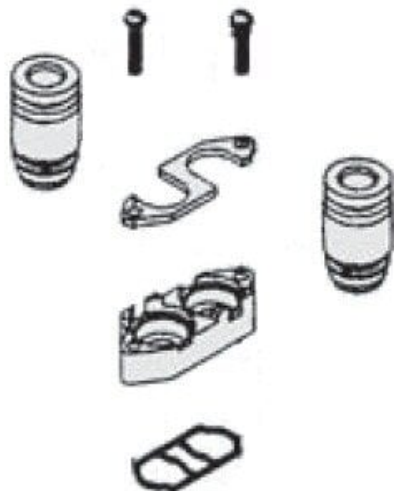

Najszerza
oferta
pneumatyki
w Polsce

Szybka dostawa
24 h / 48 h

Biuro Obsługi Klienta
+48 71 799 45 81

Blok portów (SY3000-6A-M5) - SMC

Numer artykułu SKU:
SY3000-6A-M5

Numer artykułu producenta:

Czas wysyłki: Do 3-5 dni

OPIS PRODUKTU

DANE TECHNICZNE

Nr kat.

SY3000-6A-M5