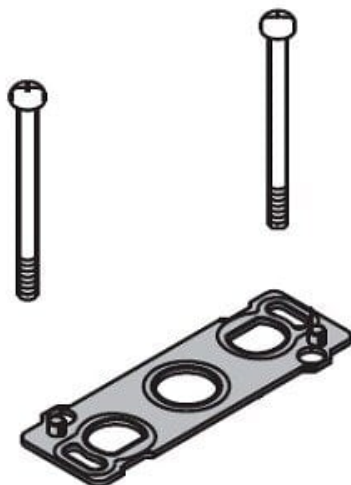

## Uszczelka i śruby do SY3\*20 (SY3000-GS-1) - SMC

Numer artykułu SKU:  
**SY3000-GS-1**

Numer artykułu producenta:  
-----

Czas wysyłki: Do 3-5 dni