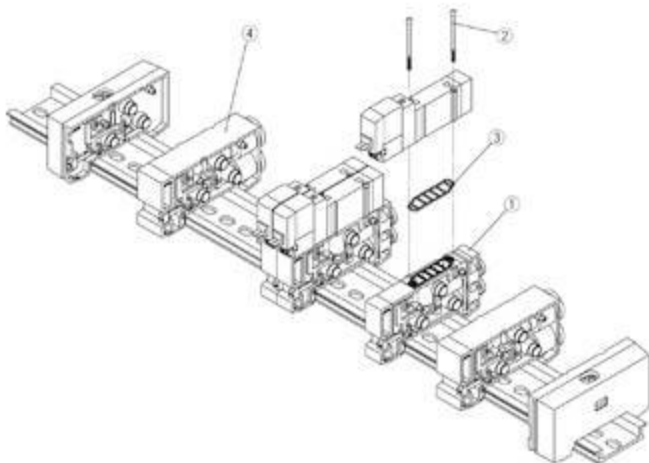

Złącze, podwójne (SY3000-37-4A) - SMC

**Numer artykułu SKU:
SY3000-37-4A**

Numer artykułu producenta:

Tylko na zamówienie

OPIS PRODUKTU

DANE TECHNICZNE

Nr kat.

SY3000-37-4A