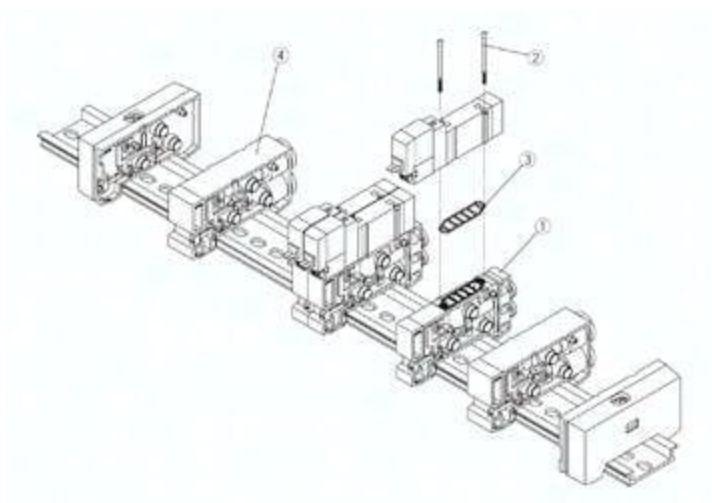

## Śruba do wyspy SY M3x26, SMC

**Numer artykułu SKU:  
OT-SMC048471**

Numer artykułu producenta:  
-----

Tylko na zamówienie

## OPIS PRODUKTU

M3X26 M3X26 SMC Schraube