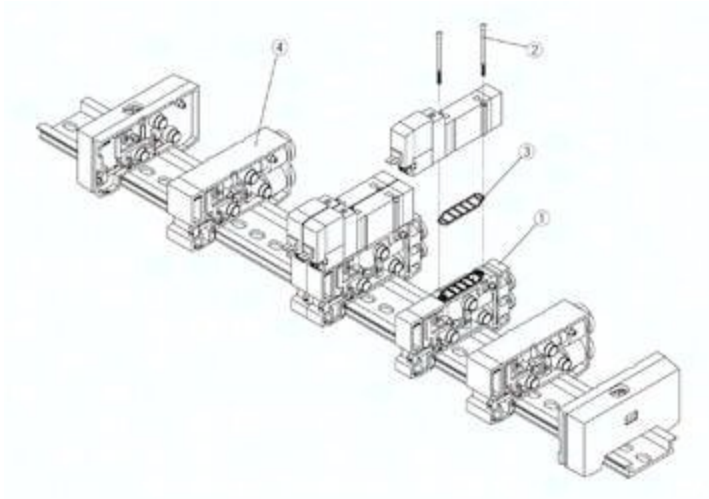

## Śruba mocująca M4x31, SMC

**Numer artykułu SKU:  
OT-SMC048475**

Numer artykułu producenta:  
-----

Tylko na zamówienie

## OPIS PRODUKTU

M4X31 M4X31 SMC Befestigungsschraube